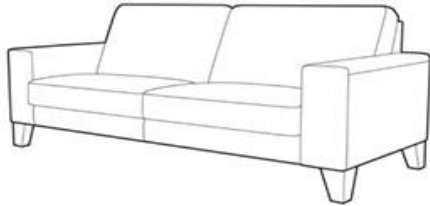

Informacja o produkcie

Wszystkie elementy można zamówić jako jedno lub dwukolorowe (korpus+ podłokietnik oraz siedzisko + oparcie). Przy kombinacji tkanin z dwóch różnych grup cenowych obowiązuje cena z wyższej grupy cenowej.

461