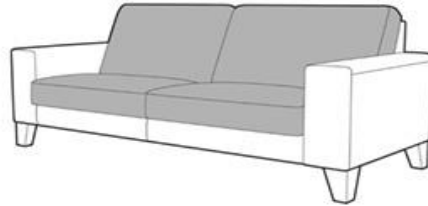

Informacja o produkcie

Wszystkie elementy można zamówić jako jedno lub dwukolorowe (korpus+ podłokietnik oraz siedzisko + oparcie). Przy kombinacji tkanin z dwóch różnych grup cenowych obowiązuje cena z wyższej grupy cenowej.

461

3735

Lamówkę i guziki można wybierać w każdej tkaninie z tej samej (lub niższej) grupy cenowej, co tkanina główna. Jeśli w zamówieniu nie podano dla lamówki i guzików koloru / tkaniny, tkanina główna zostanie zastosowana jako standard.

Model oferowany jest w dwóch głębokościach: 93 cm oraz 103 cm - proszę o wybranie odpowiednich brył. W obrębie jednego układu nie można łączyć ze sobą brył o różnych głębokościach.

Komforty siedziska:

Wariant 1 - SANDWICH jako standard

Wariant 2 - BOXSPRING jako opcja za dopłatą zgodnie z cennikiem

W przypadku gdy klient zdecyduje się na zakup komfortu BOXSPRING musi to być wyraźnie zaznaczone na zamówieniu. Przy braku takiej informacji zamówienie zrealizowane zostanie w komforcie standardowym.