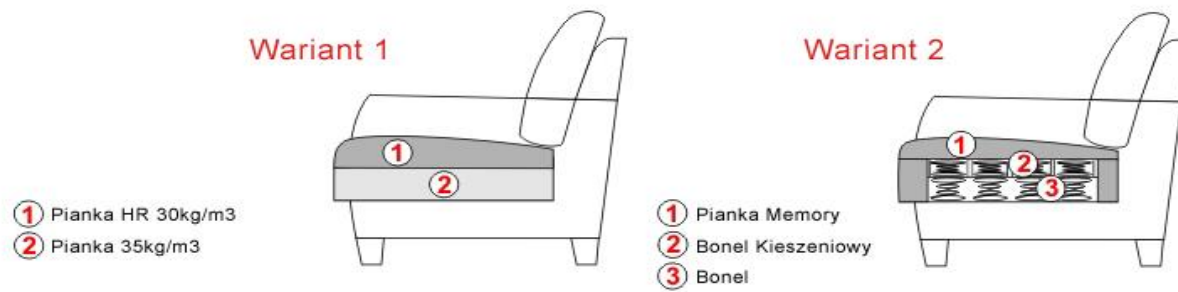

Dwie optyki oparcia:

Wariant 1 - na gładko jako standard

Wariant 2 - z guzikami, za dopłatą zgodnie z cennikiem