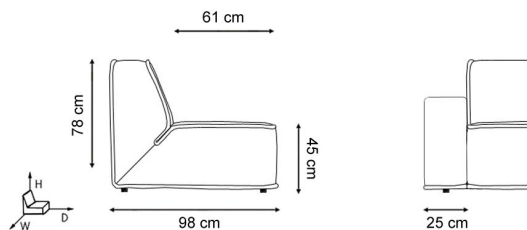

GATO

WYMIARY

KOMFORTY SIEDZISKA

War - 1. Pianka + Mata siedzeniowa War - 2. Pianka wysokoodbojna + Mata siedzeniowa

Wariant 1

Wariant 2

PRZYKŁADOWY UKŁAD BRYŁ

1000

1 szeroka bez
podłokietników
W/D/H 75/98/78 cm

1500

1,5 bez
podłokietników
W/D/H 105/98/78 cm

8020

Element narożny
W/D/H 96/96/78 cm

904998

Pufa mała
W/D/H 49/98/45 cm

9111

Pufa duża
W/D/H 98/98/45 cm

5797

W/D/H 306/299/78 cm

WIELE KOMBINACJI USTAWIEŃ