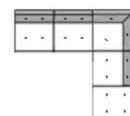

GATO

WYMIARY

KOMFORTY SIEDZISKA

War - 1. Pianka + Mata siedzeniowa War - 2. Pianka wysokoodbojna + Mata siedzeniowa

Wariant 1

Wariant 2

PRZYKŁADOWY UKŁAD BRYŁ

1000

1 szeroka bez
podłokietników
W/D/H 75/98/78 cm

1500

1,5 bez
podłokietników
W/D/H 105/98/78 cm

8020

Element narożny
W/D/H 96/96/78 cm

904998

Pufa mała
W/D/H 49/98/45 cm

9111

Pufa duża
W/D/H 98/98/45 cm

5797

W/D/H 306/299/78 cm

WIELE KOMBINACJI USTAWIEŃ