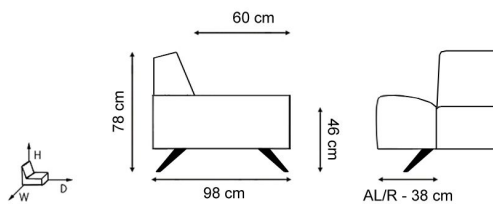

## WYMIARY

## PRZYKŁADOWY UKŁAD BRYŁ

**1501**  
1,5 z lewym  
podłokietnikiem  
W/D/H 135/98/79 cm

**1503**  
1,5 z prawym  
podłokietnikiem  
W/D/H 135/98/79 cm

**2001**  
2-sofa z lewym  
podłokietnikiem  
W/D/H 179/98/79 cm

**6011**  
Lewy element narożny z  
pojedynczym siedzeniem  
i wyspą  
W/D/H 96/238/79 cm

**6013**  
Prawy element narożny z  
pojedynczym siedzeniem  
i wyspą  
W/D/H 96/238/79 cm

**6061**  
Longchair z lewym  
podłokietnikiem, duży  
W/D/H 135/172/79 cm

**591**  
W/D/H 306/238/79 cm

**590**  
W/D/H 306/238/79 cm