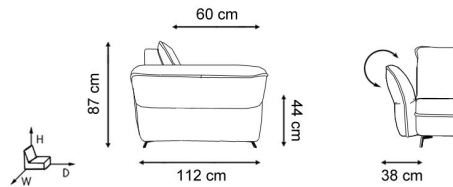

MONTESA

WYMIARY

PRZYKŁADOWY UKŁAD BRYŁ

1562K
1,5 z dwoma
ruchomymi
podłokietnikami,
z regulowaną
głębokością
siedziska
W/D/H 177/108/87 cm

2062K
2-sofa z dwoma
ruchomymi
podłokietnikami,
z regulowaną
głębokością
siedziska
W/D/H 207/108/87 cm

2562K
2,5 z dwoma
ruchomymi
podłokietnikami,
z regulowaną
głębokością
siedzenia
W/D/H 227/108/87 cm

4925
W/D/H 258/179/87 cm

4926
W/D/H 258/179/87 cm

4925K
W/D/H 278/179/87 cm

4926K
W/D/H 278/179/87 cm

9524K
W/D/H 278/179/87 cm

9525K
W/D/H 278/179/87 cm

9524KM
W/D/H 278/179/87 cm

9525KM
W/D/H 278/179/87 cm

646
W/D/H 288/179/87 cm

645
W/D/H 288/179/87 cm

646K
W/D/H 308/179/87 cm

645K
W/D/H 308/179/87 cm

9526K
W/D/H 308/179/87 cm

9527K
W/D/H 308/179/87 cm

9526KM
W/D/H 308/179/87 cm

9527KM
W/D/H 308/179/87 cm