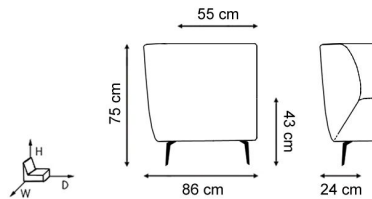

WYMIARY

KOMFORTY SIEDZISKA

War - 1. Pianka VP - standard War - 2. Pianka HR War - 3. Pianka Lastilux